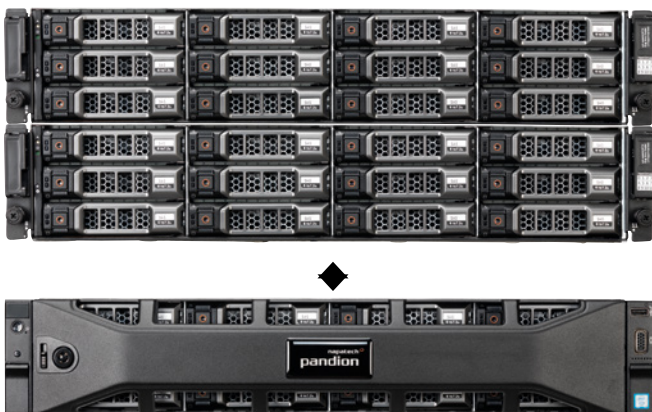

网络记录器

NAPATECH PANDION

任何网络上按需捕获

Pandion Flex 平台具有良好的成本效益，可跨 Napatech 网络记录器实现超快、高度可靠的数据实时捕获、索引建立和搜索。Pandion 提供多种速率的接口选择以及超过 600TB 的可配置存储。支持 1、10、40 和 100 Gbps 线速。Pandion 包括经十年以上行业验证的 Napatech 加速器技术，通过纳秒精度时间戳提供 100% 的数据包捕获。Pandion 可与 SIEM 解决方案集成。

NAPATECH PANDION 应用

Napatech Pandion 记录器与许多应用结合，以极高的数据检索速率传输 100% 准确的数据，这些应用包括：

- 金融延迟测量
- 金融诈骗检测及遵从性管理
- 基础架构管理和安全
- 网络防御
- 安全数据收集
- 网络和内容安全

优势

- 超高性能
- 100% 可靠的完整捕获到磁盘解决方案
- Napatech 产业领先的高性能网络加速器
- 多种速率选择，可轻松部署
- 高级索引和搜索功能
- 超过 600TB 的可配置数据存储选择
- 在记录的同时进行超快搜索